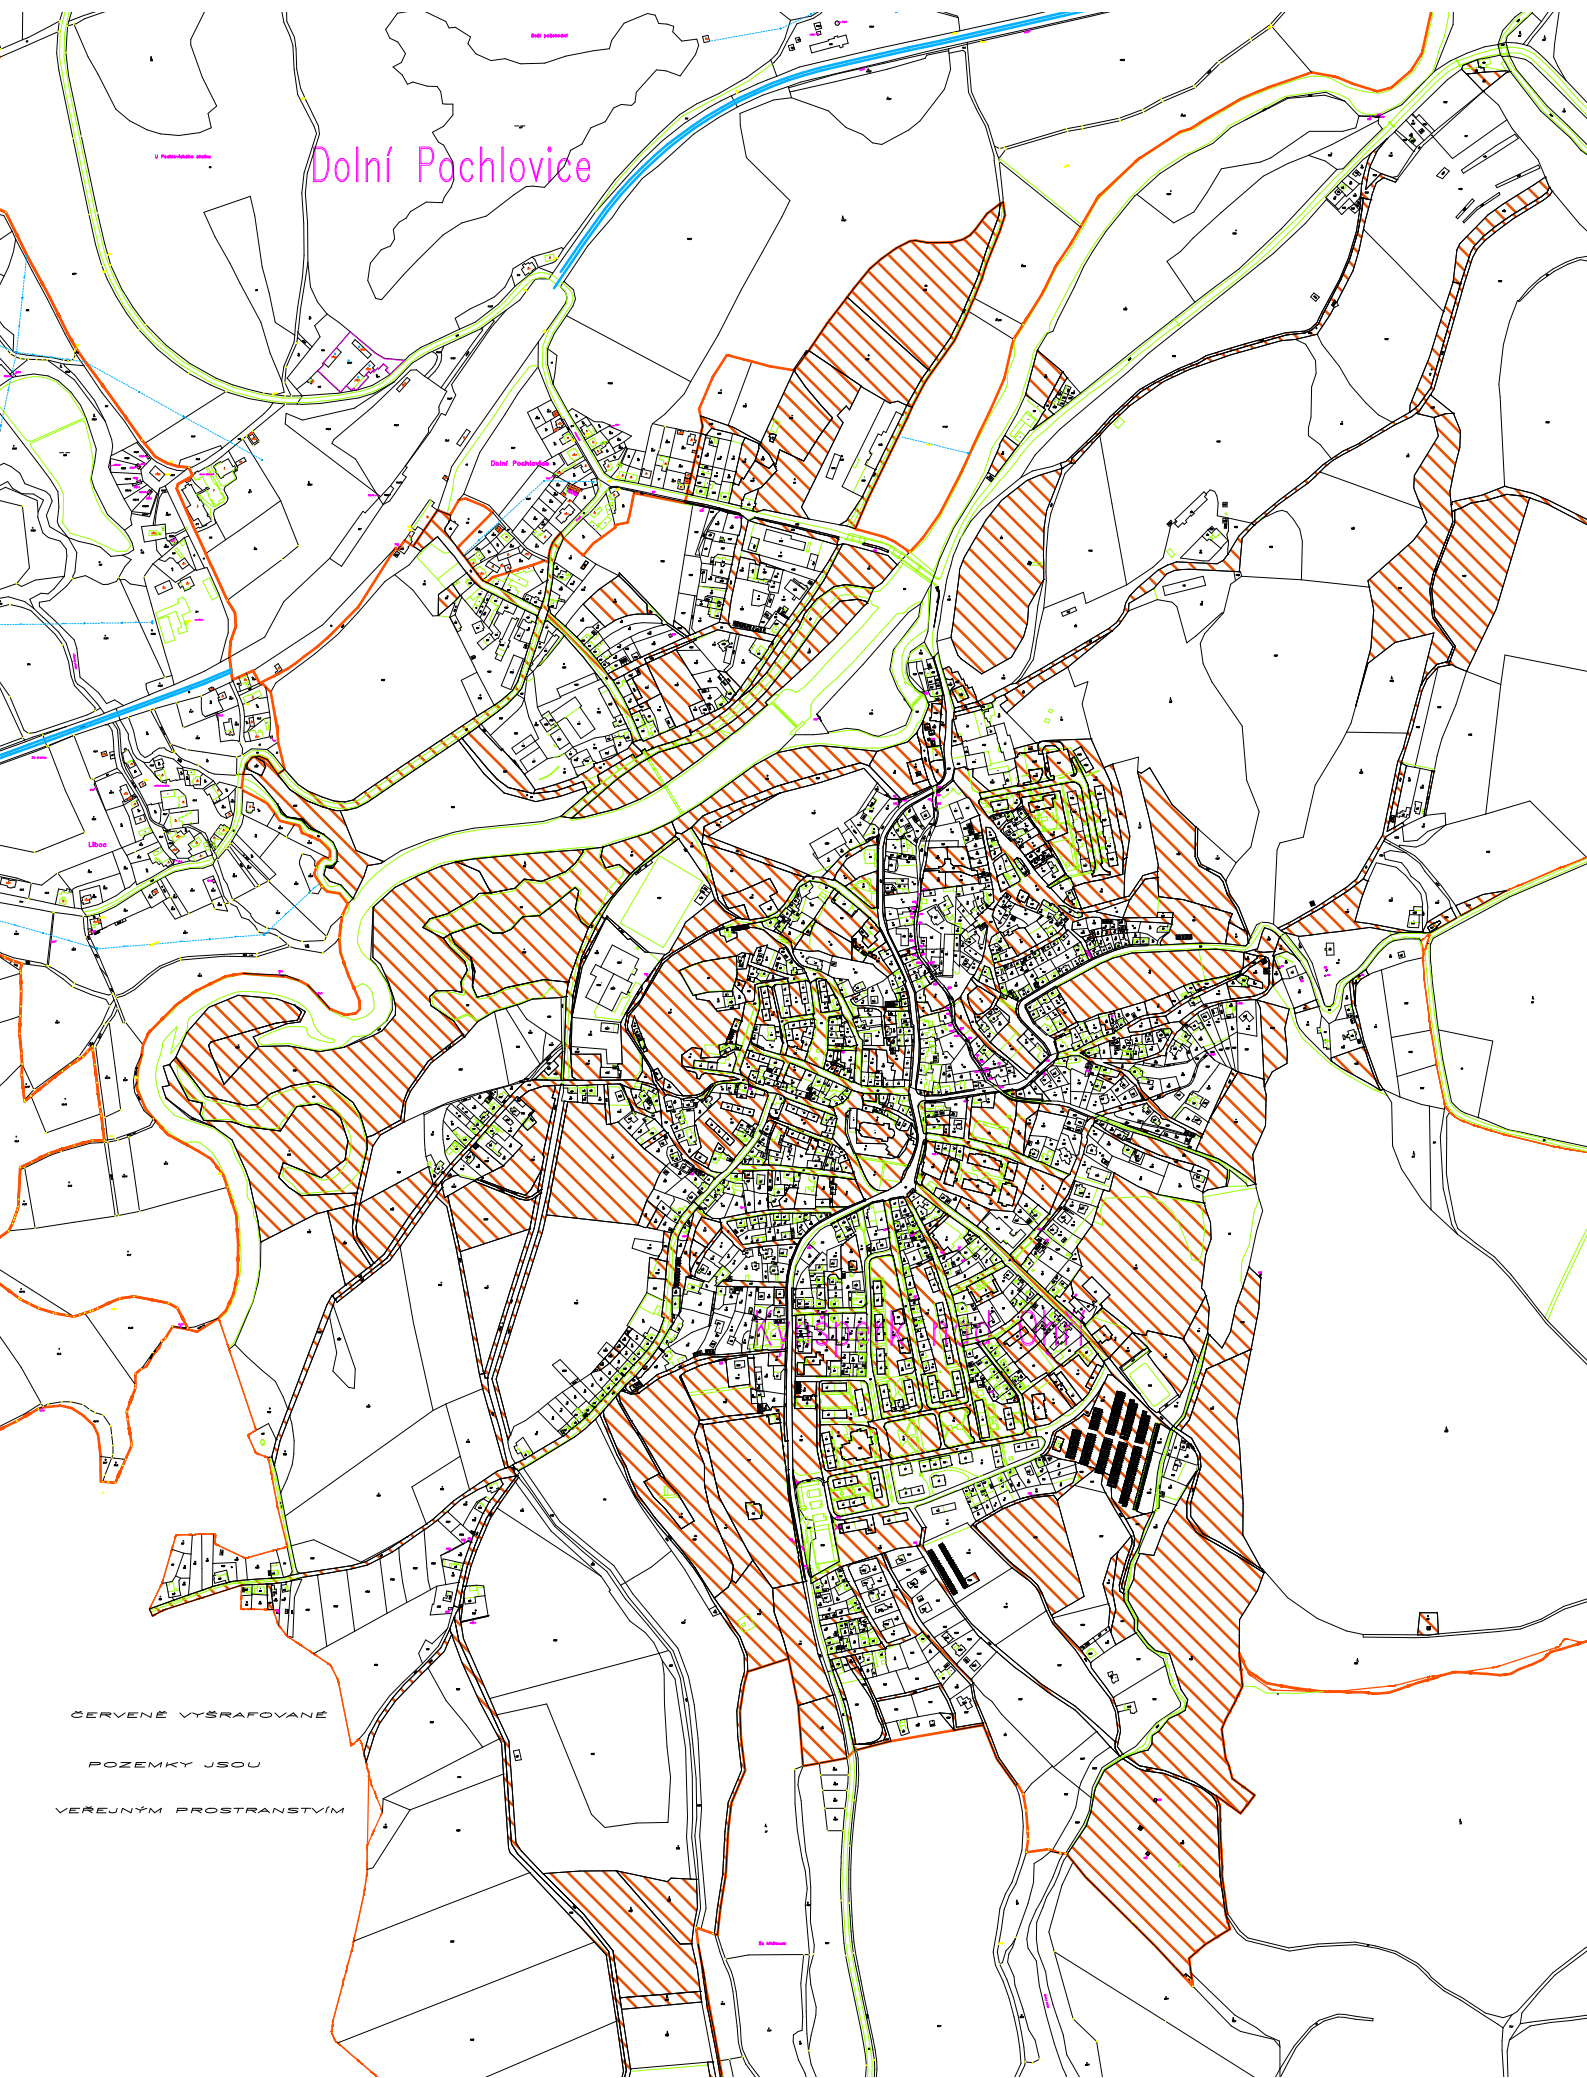

Dolní Pochlovice

ČERVENĚ VYŠRAFOVANÉ
POZEMKY JSOU
VĚŘEJNÝM PROSTRANSTVÍM