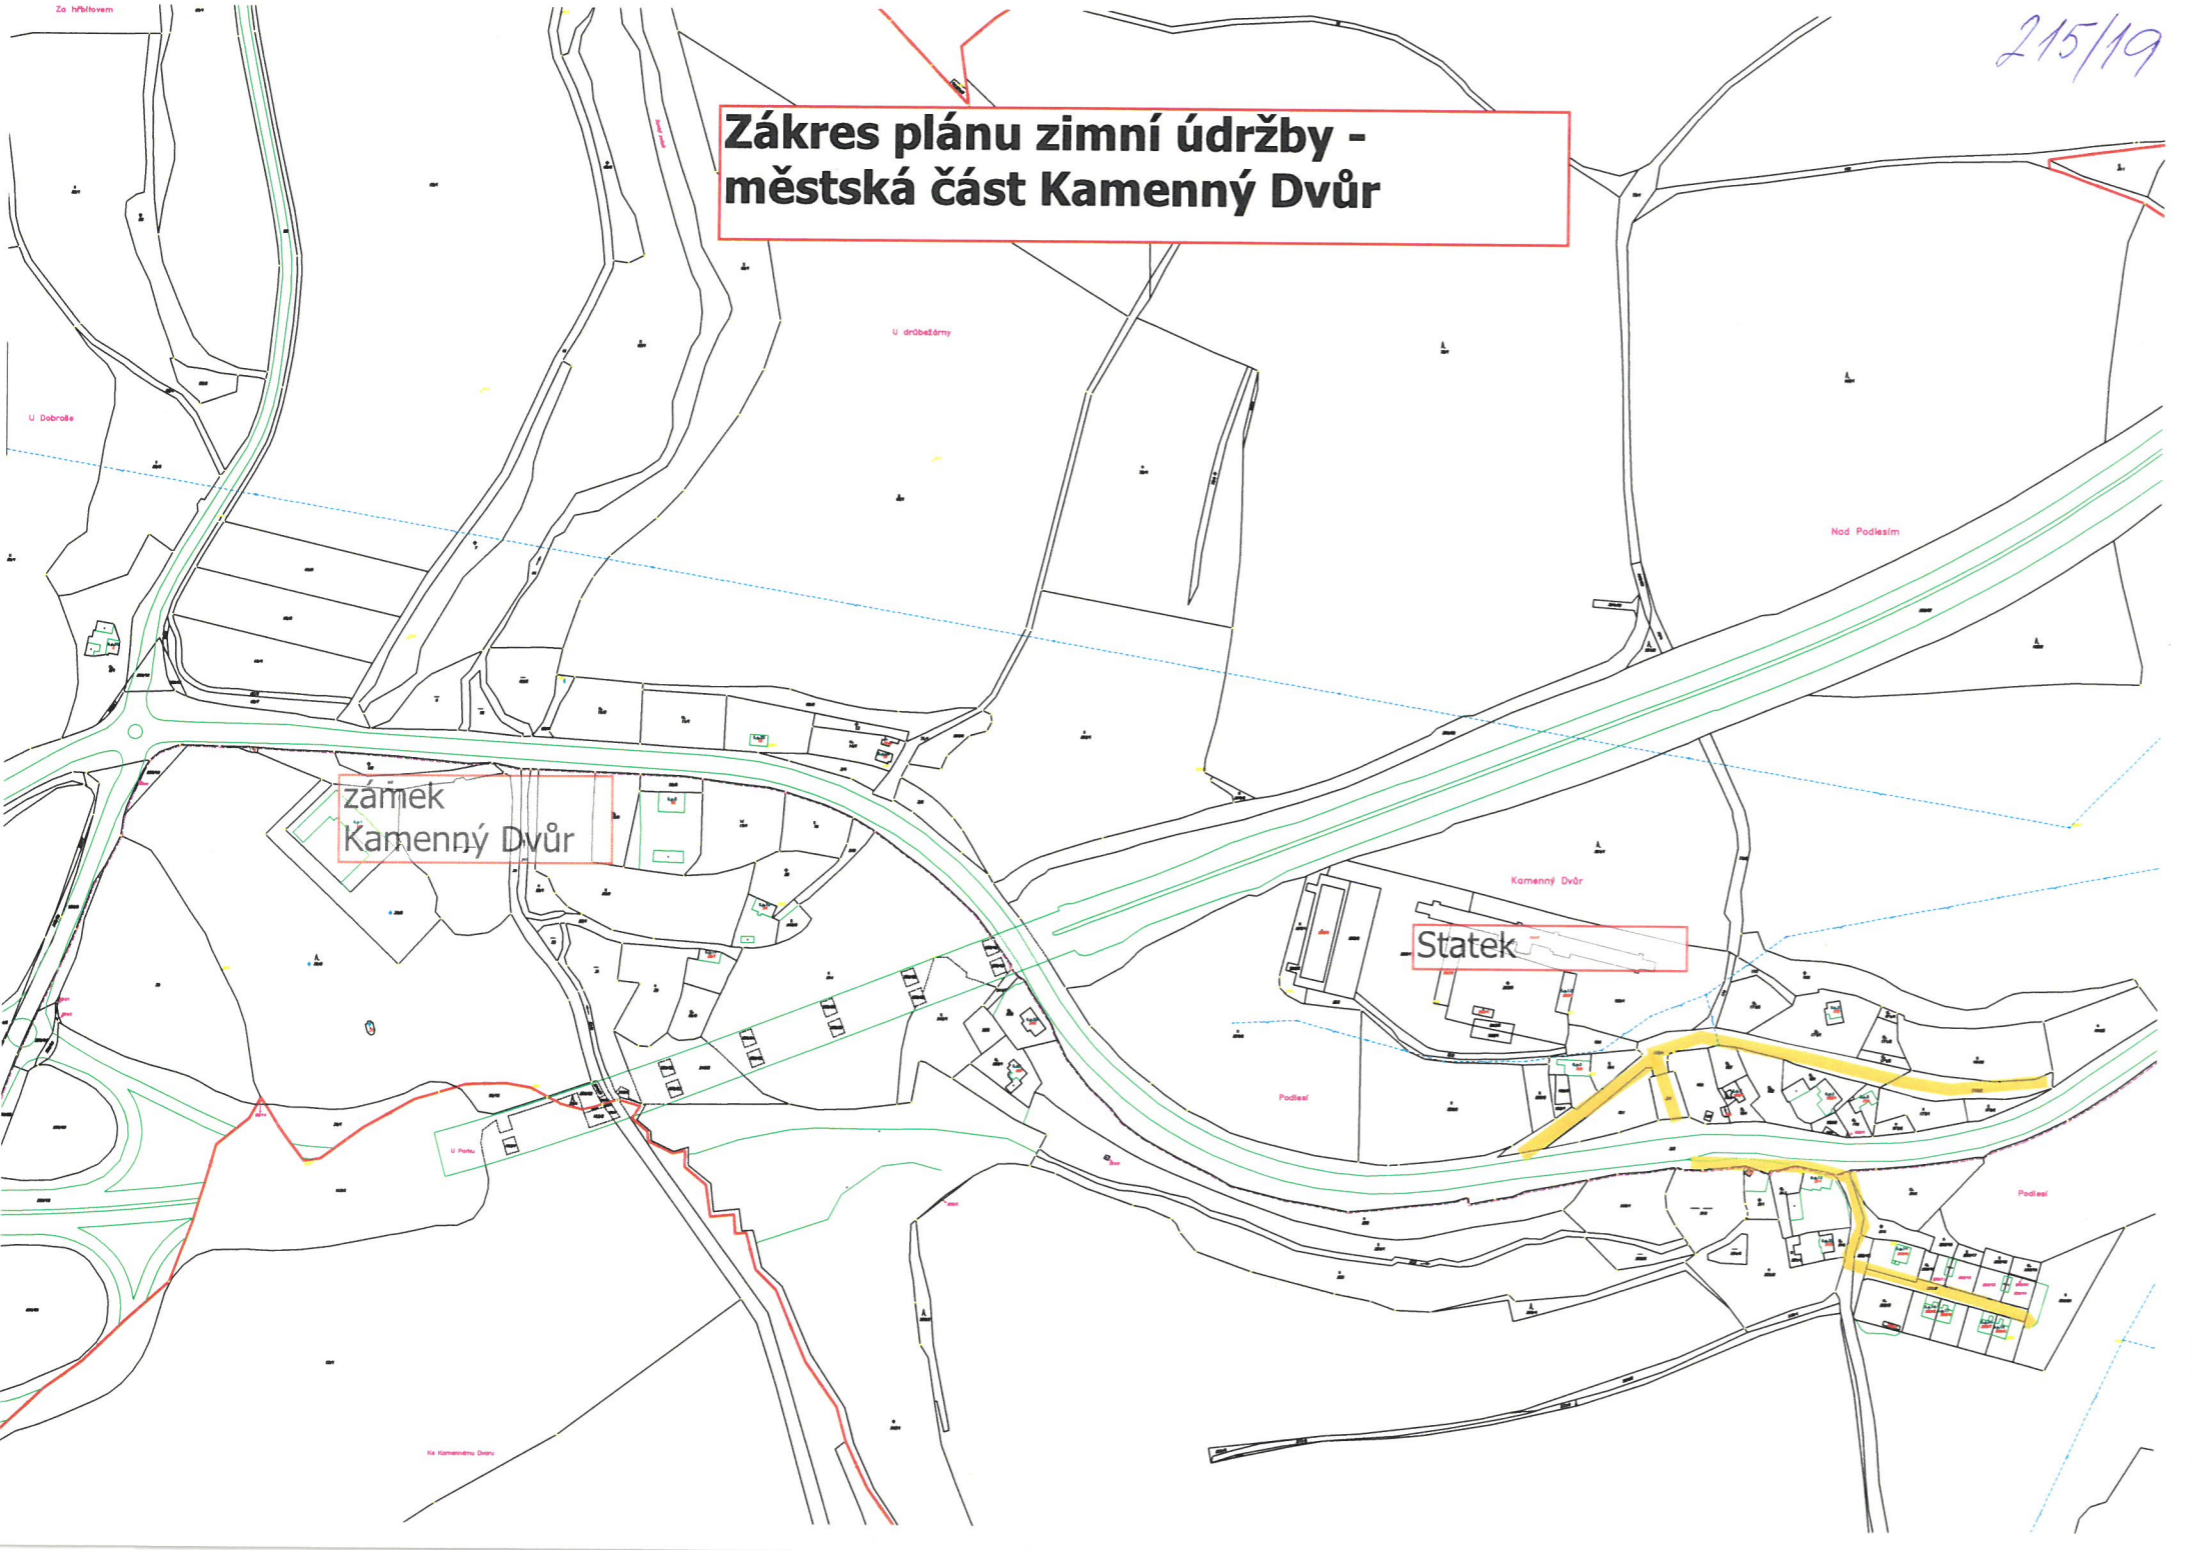

215/19

**Zákres plánu zimní údržby -  
městská část Kamenný Dvůr**

zámek  
Kamenný Dvůr

Statek

**Žákres plánu zimní údržby - městské části Dolní Pochlovice, Liboc a Chotíkov**

215/19