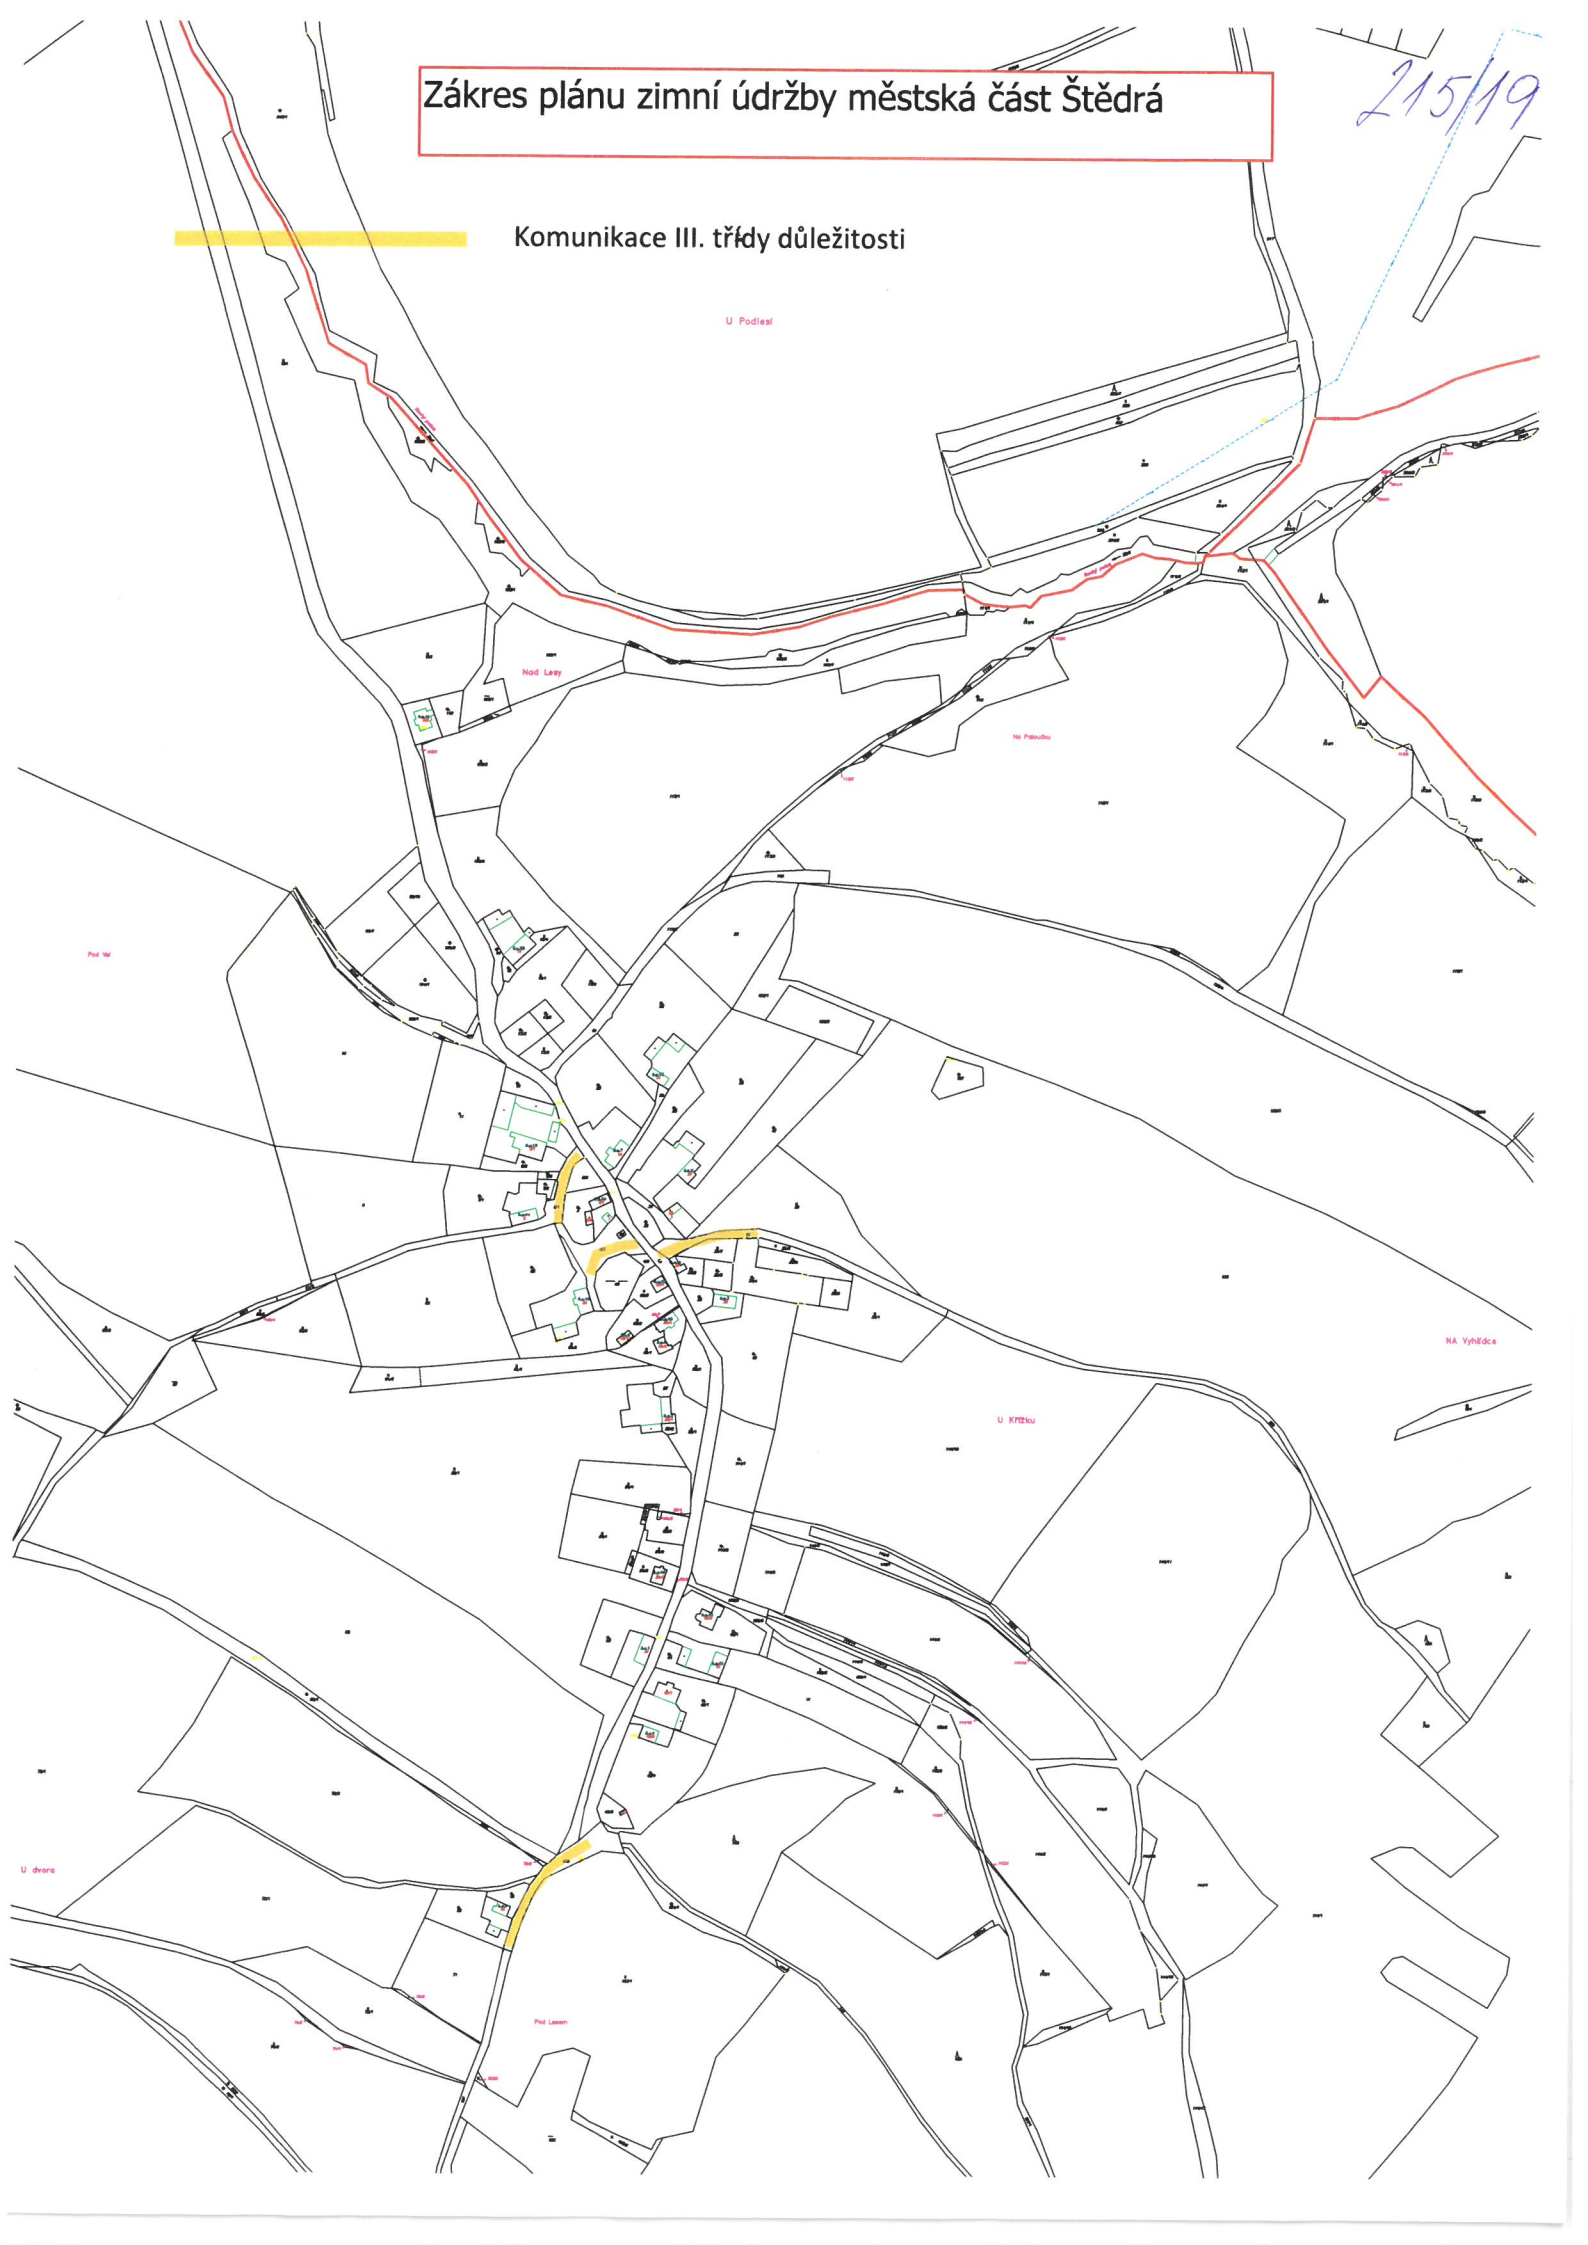

215/19

Zákres plánu zimní údržby Kynšperk nad

-  Komunikace I. pořadí důležitosti
-  Komunikace II. pořadí důležitosti
-  Komunikace III. pořadí důležitosti

Zákres plánu zimní údržby městská část Štědrá

215/19

Komunikace III. třídy důležitosti

215/19

U Šarbova mlýna

Zákres plánu zimní údržby - městská část Zlatá

věznice Kolová

údržba komunikace III. pořadí důležitosti

Statek