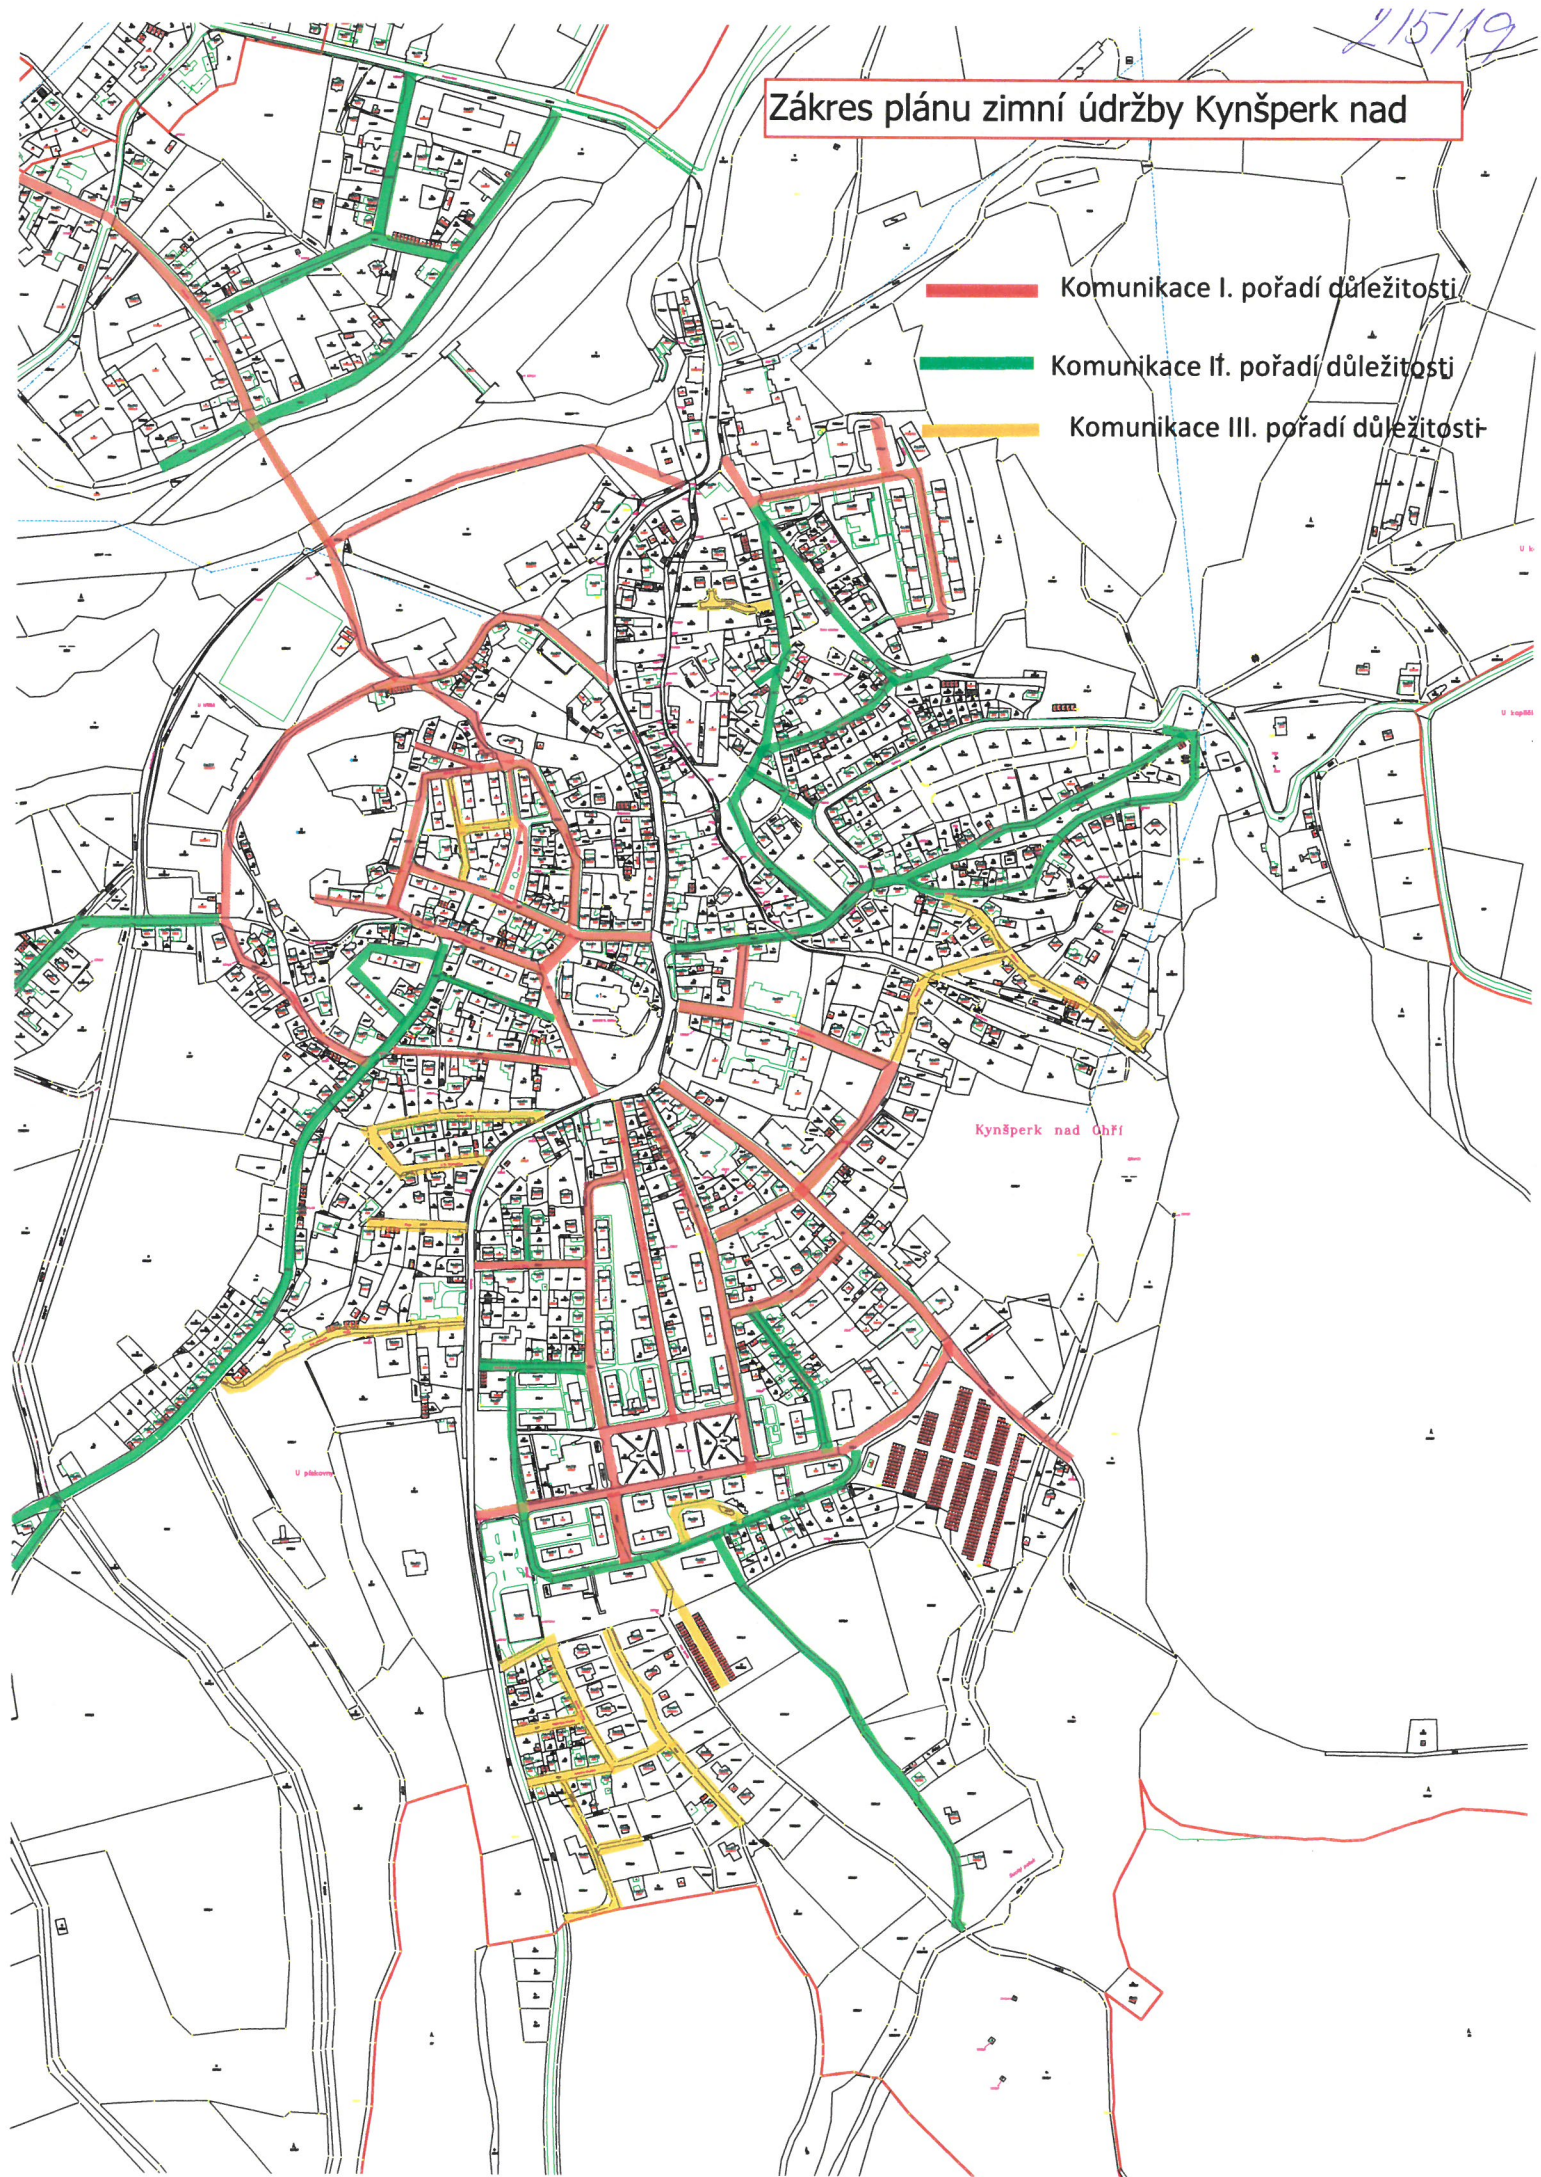

215/19

Zákres plánu zimní údržby Kynšperk nad

-  Komunikace I. pořadí důležitosti
-  Komunikace II. pořadí důležitosti
-  Komunikace III. pořadí důležitosti

Zákres plánu zimní údržby městská část Štědrá

215/19

Komunikace III. třídy důležitosti

215/19

U Šarbova mlýna

Zákres plánu zimní údržby - městská část Zlatá

věznice Kolová

údržba komunikace III. pořadí důležitosti

Statek