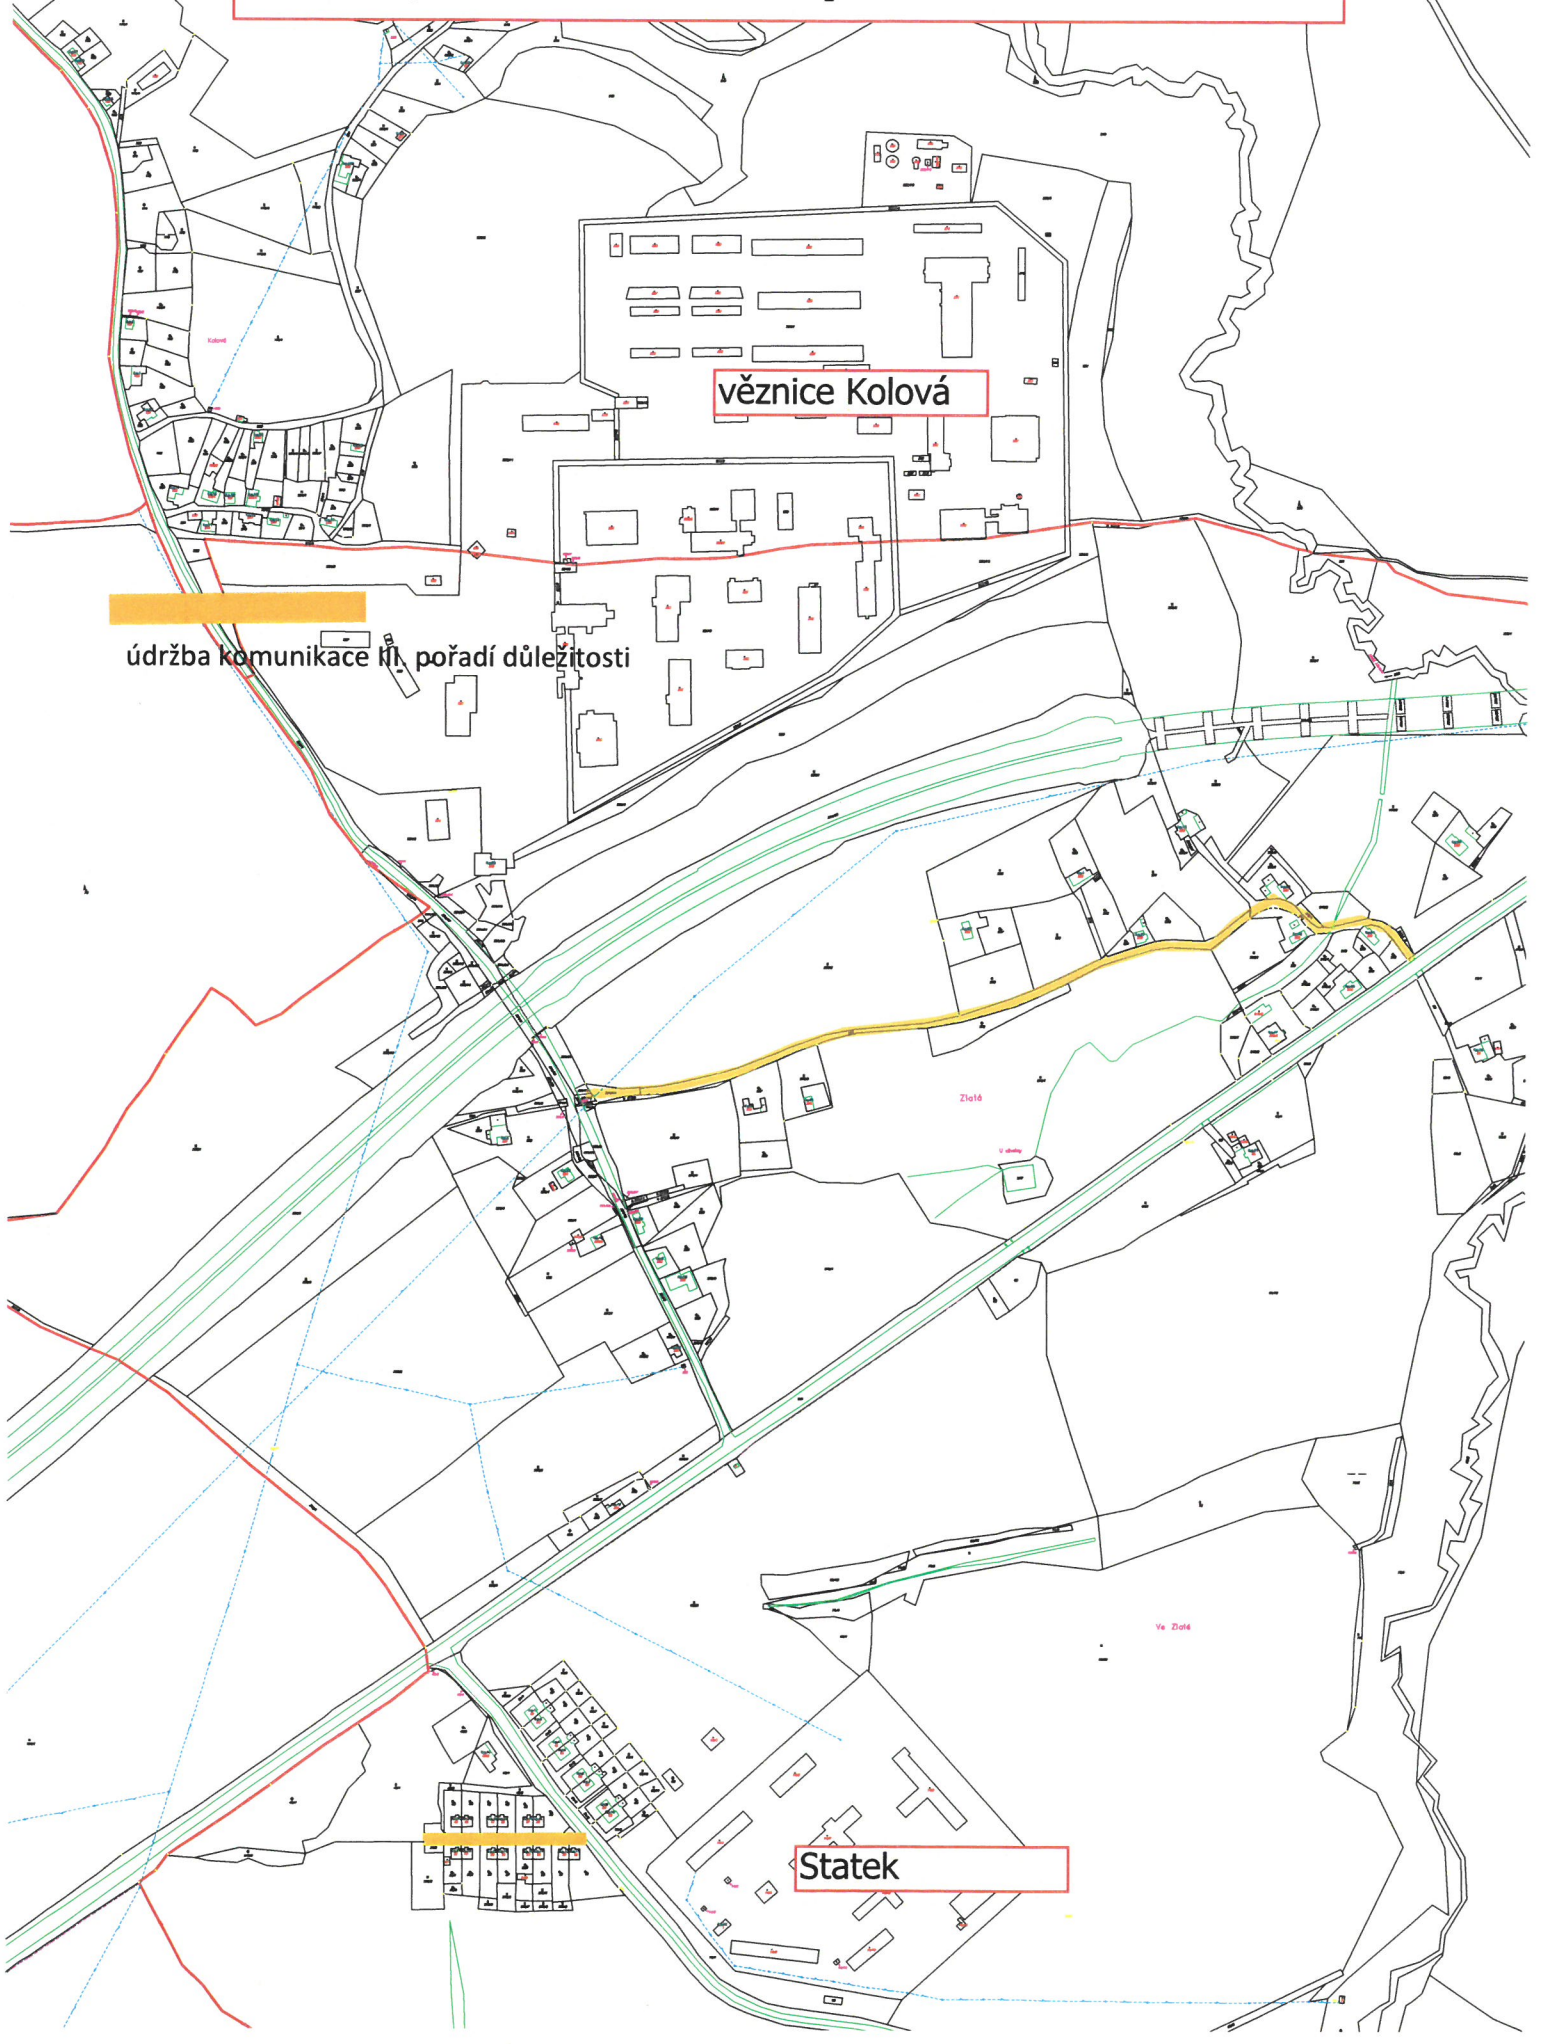

215/19

Zákres plánu zimní údržby Kynšperk nad

-  Komunikace I. pořadí důležitosti
-  Komunikace II. pořadí důležitosti
-  Komunikace III. pořadí důležitosti

Zákres plánu zimní údržby městská část Štědrá

215/19

Komunikace III. třídy důležitosti

215/19

U Šarbova mlýna

Zákres plánu zimní údržby - městská část Zlatá

věznice Kolová

údržba komunikace III. pořadí důležitosti

Statek