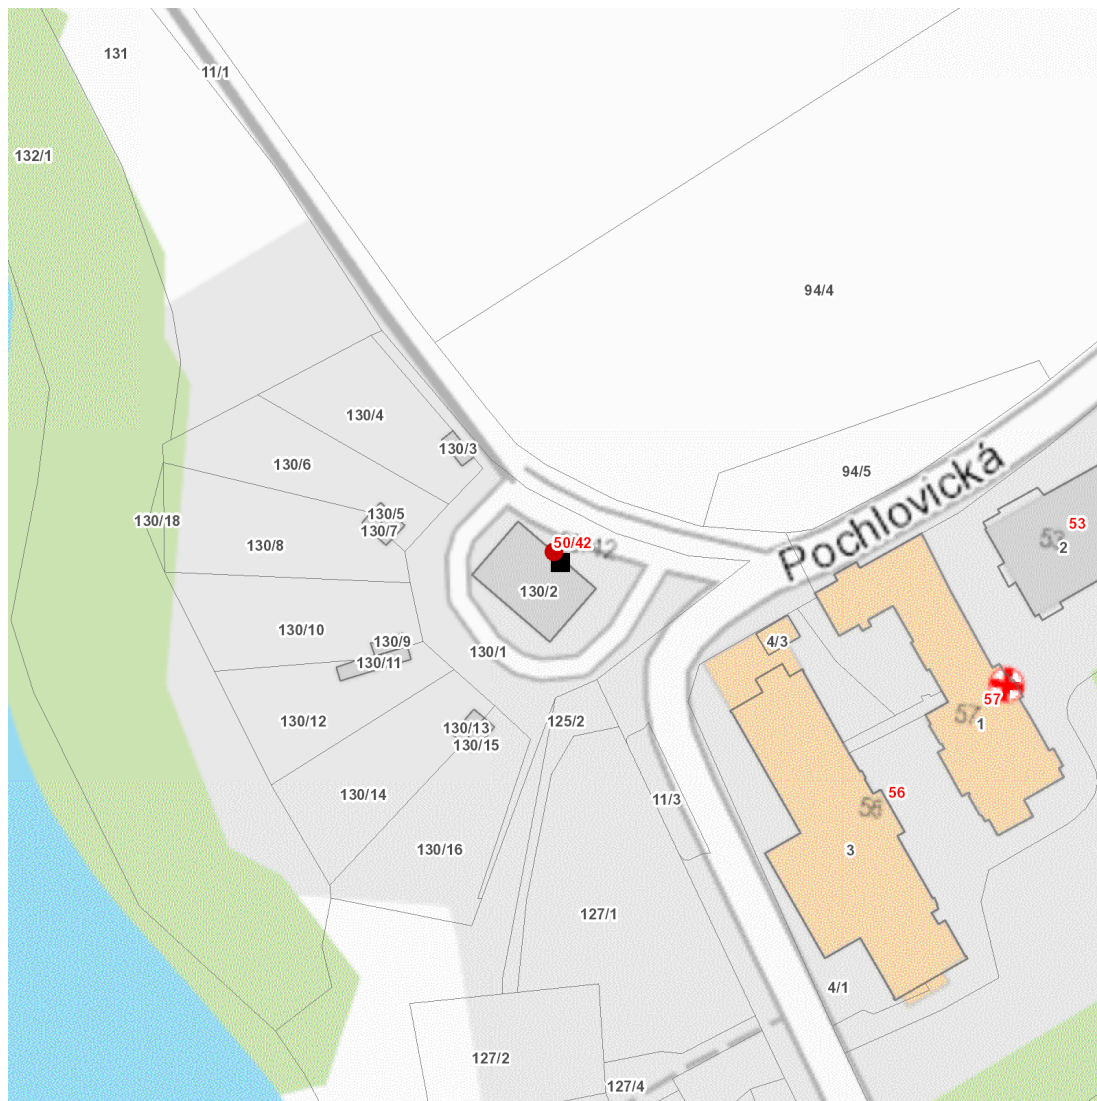

dne **9. 7. 2024** od **7:30** do **15:30** hodin

---

**Plánovaná odstávka zahrnuje tyto lokality:****Kynšperk nad Ohří (okres Sokolov)**část obce **Dolní Pochlovice****Pochlovická: č. o. 42**

---

**UPOZORNĚNÍ**

**dne 9. 7. 2024 od 7:30 do 15:30 hodin****Orientační mapový podklad odstávkou dotčených lokalit****VYSVĚTLIVKY**

- – adresy dotčené odstávkou elektřiny
- – místa připojení k elektrické síti dotčená odstávkou

**INFORMACE ZASLÁNA**

IDDS: ca8by3x (Město Kynšperk nad Ohří)