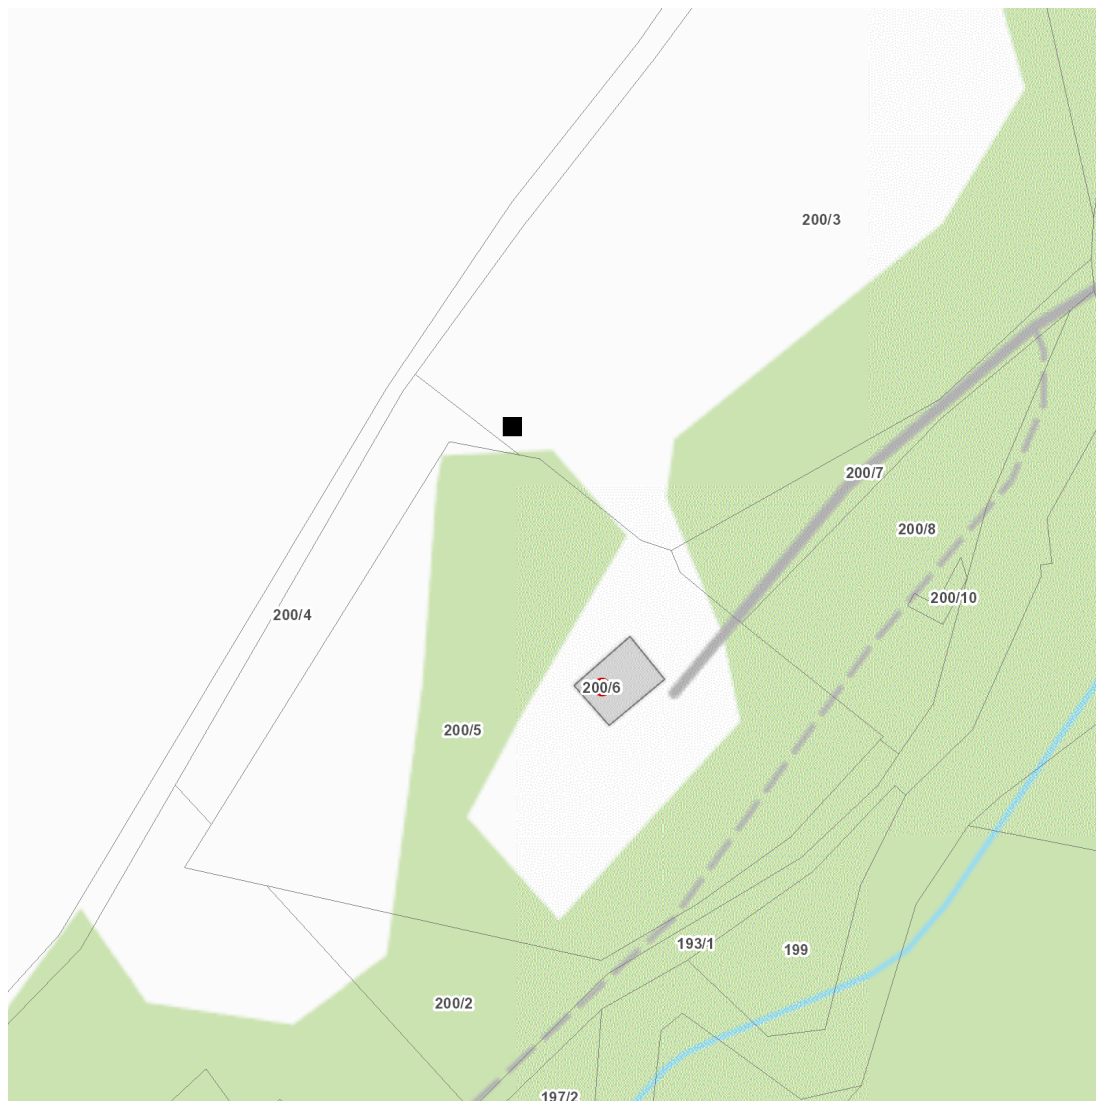

dne **15. 7. 2024** od **7:30** do **15:30** hodin

Plánovaná odstávka zahrnuje tyto lokality:

kat. území **Zlatá u Kynšperka nad Ohří** (kód **678635**): parcelní č. 200/6

UPOZORNĚNÍ

Dotčené zařízení distribuční soustavy je nutné i v době odstávky považovat za zařízení pod napětím, a proto vás žádáme o dodržení všech zásad bezpečnosti a provedení opatření potřebných k zamezení případných škod na zdraví a majetku. | Provozovatelé výroben elektřiny jsou povinni zajistit přerušení dodávky elektřiny z výroby do vypnutého úseku distribuční soustavy.

dne 15. 7. 2024 od 7:30 do 15:30 hodin**Orientační mapový podklad odstávkou dotčených lokalit****VYSVĚTLIVKY**

- – adresy dotčené odstávkou elektřiny
- – místa připojení k elektrické síti dotčená odstávkou

INFORMACE ZASLÁNA

IDDS: ca8by3x (Město Kynšperk nad Ohří)