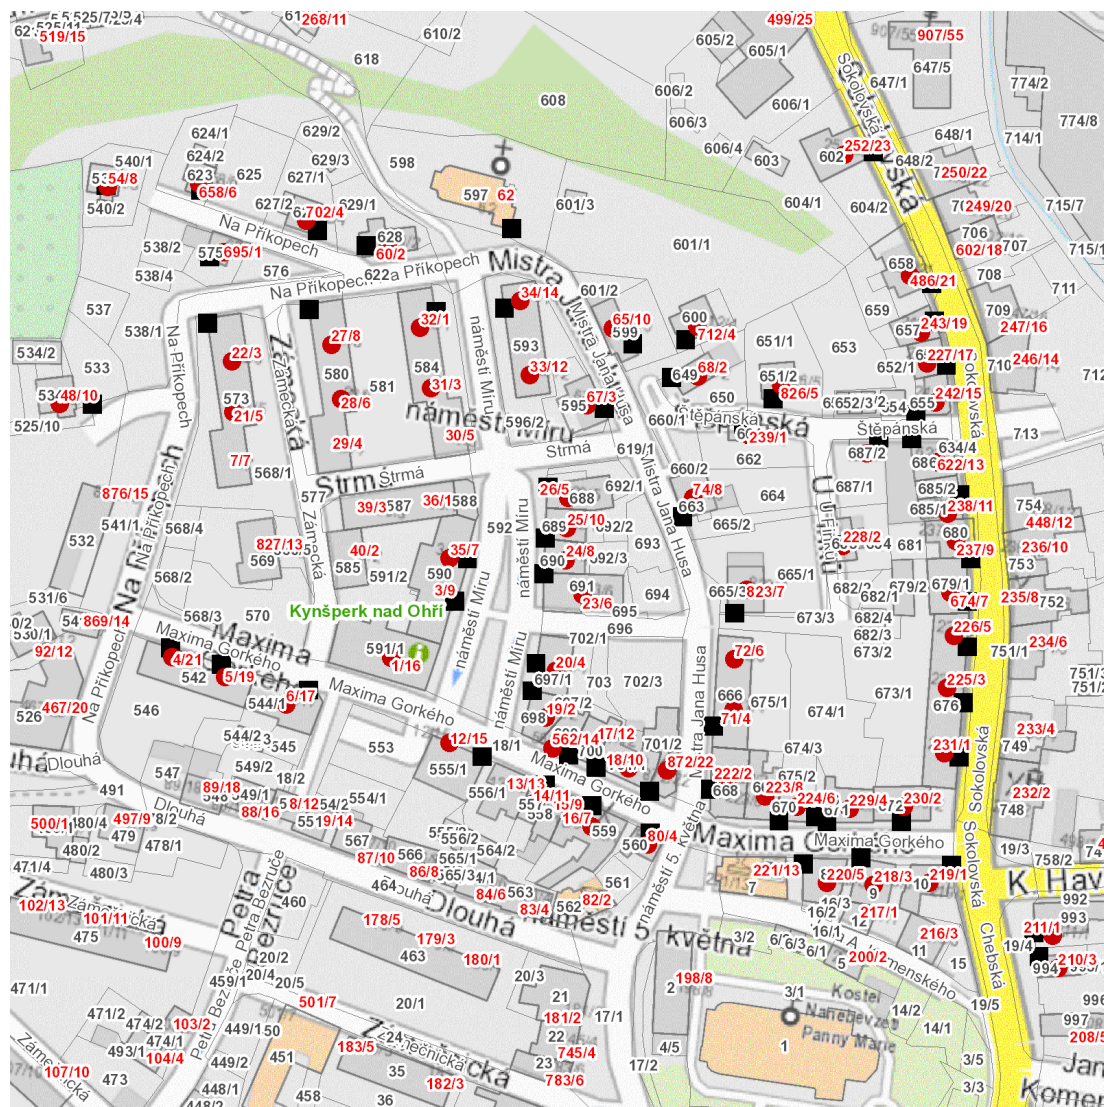

dne **22. 7. 2024** od **8:00** do **12:00** hodin

Plánovaná odstávka zahrnuje tyto lokality:**Kynšperk nad Ohří (okres Sokolov)**

Chebská: č. o. 1, 3

Maxima Gorkého: č. o. 1-8, 10, 11, 14, 15, 16, 17, 19, 21, 22

Mistra Jana Husa: č. o. 2-8, 10

Na Příkopech: č. o. 1-6, 8

náměstí 5. května: č. o. 4

náměstí Míru: č. o. 1, 2, 3, 4, 6, 7, 8, 10, 12, 14

Sokolovská: č. o. 1, 3, 5, 7, 9, 11, 13, 15, 17, 19, 21, 23

Štěpánská: č. o. 1, 2, 4, 5

U Finků: č. o. 2

Zámecká: č. o. 6, 8

Zámecký vrch: č. o. 10

kat. území **Kynšperk nad Ohří** (kód **678627**): parcelní č. 687/2

UPOZORNĚNÍ

Dotčené zařízení distribuční soustavy je nutné i v době odstávky považovat za zařízení pod napětím, a proto vás žádáme o dodržení všech zásad bezpečnosti a provedení opatření potřebných k zamezení případných škod na zdraví a majetku. | Provozovatelé výroben elektřiny jsou povinni zajistit přerušení dodávky elektřiny z výroby do vypnutého úseku distribuční soustavy.

dne **22. 7. 2024** od **8:00** do **12:00** hodin

Orientační mapový podklad odstávkou dotčených lokalit

VYSVĚTLIVKY

- – adresy dotčené odstávkou elektřiny
- – místa připojení k elektrické síti dotčená odstávkou