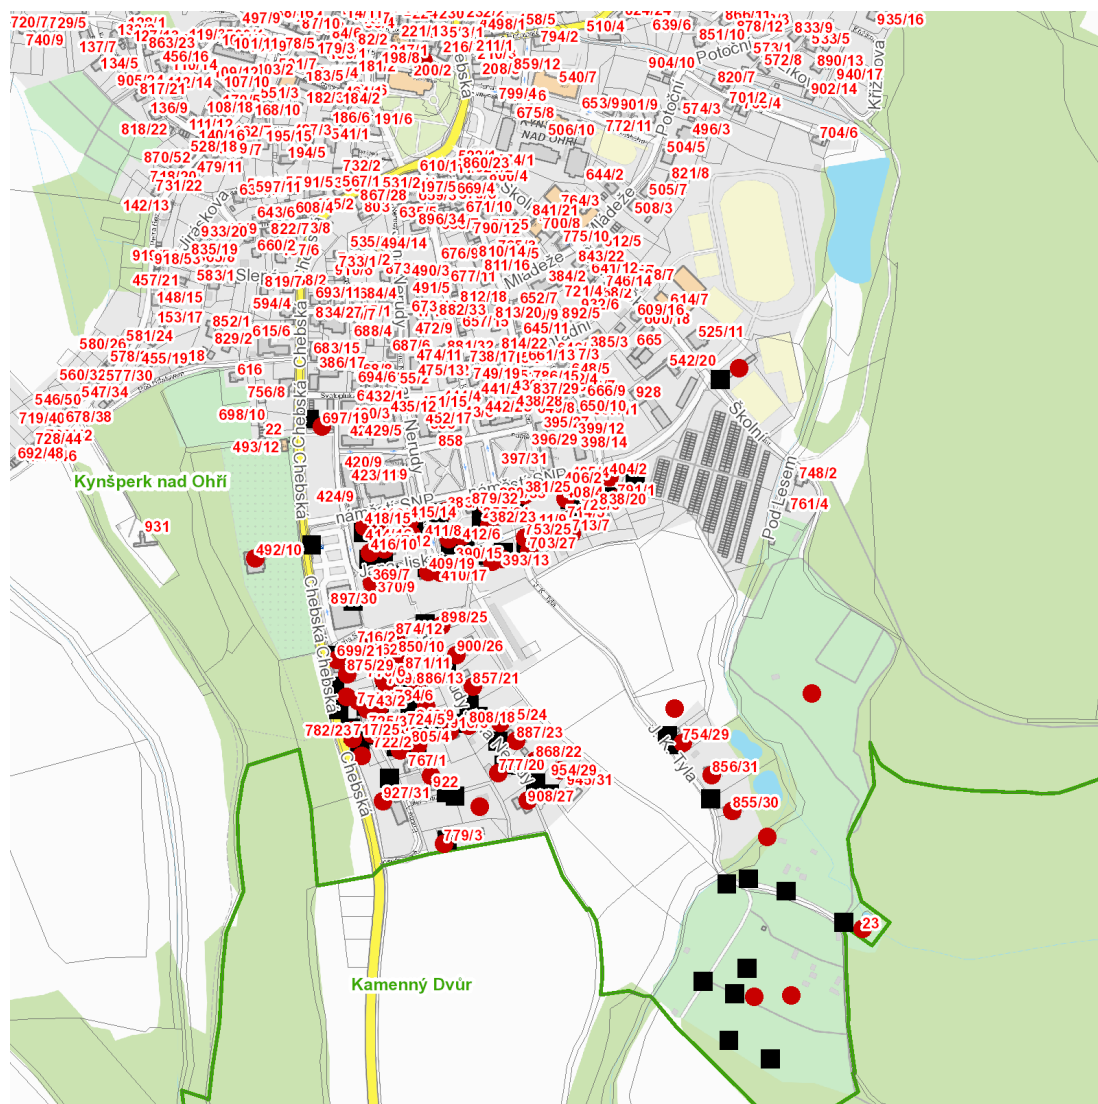

dne **30. 7. 2024** od **8:00** do **12:00** hodin

Plánovaná odstávka zahrnuje tyto lokality:**Kynšperk nad Ohří (okres Sokolov)**

č. ev. 23

Antonína Dvořáka: č. o. 1-6**Bedřicha Smetany: č. o. 2, 4, 6, 8-13****Chebská: č. o. 10, 19, 21, 23, 25, 29, 31****J. K. Tyla: č. o. 25, 27, 29, 30, 31****Jana Jiskry: č. o. 1, 2, 4, 5, 6, 7, 7, 8, 9, 9-13, 15, 17, 19, 20****Jana Nerudy: č. o. 14, 16, 18, 20-27****Josefa Suka: č. o. 3****náměstí SNP: č. o. 15, 17, 19, 21, 23, 25****Příčná: č. o. 2, 4****Vítězslava Nováka: č. o. 2, 4, 6**kat. území **Kynšperk nad Ohří (kód 678627): parcelní č. 5, 346/3, 347, 361/1, 1236/11, 1246/1, 1248/1, 1248/2, 1251/3, 1252/26, 1252/28, 1265/1, 1265/4, 1538/1****UPOZORNĚNÍ**

NEJDE VÁM ELEKTŘINA...

TIP: Registrujte se zdarma na www.cezdistribuce.cz/sluzba a informace o odstávkách elektřiny budete dostávat e-mailem nebo SMS. U poruch zasíláme SMS s předpokládanou dobou obnovení dodávek. | Aktuální stav dodávek elektřiny na konkrétní adrese zjistíte snadno, rychle a bez registrace na portále **Bez Štávy** (www.bezstavy.cz).

dne **30. 7. 2024** od **8:00** do **12:00** hodin

Orientační mapový podklad odstávkou dotčených lokalit

VYSVĚTLIVKY

- – adresy dotčené odstávkou elektřiny
- – místa připojení k elektrické síti dotčená odstávkou

INFORMACE ZASLÁNA

IDDS: ca8by3x (Město Kynšperk nad Ohří)