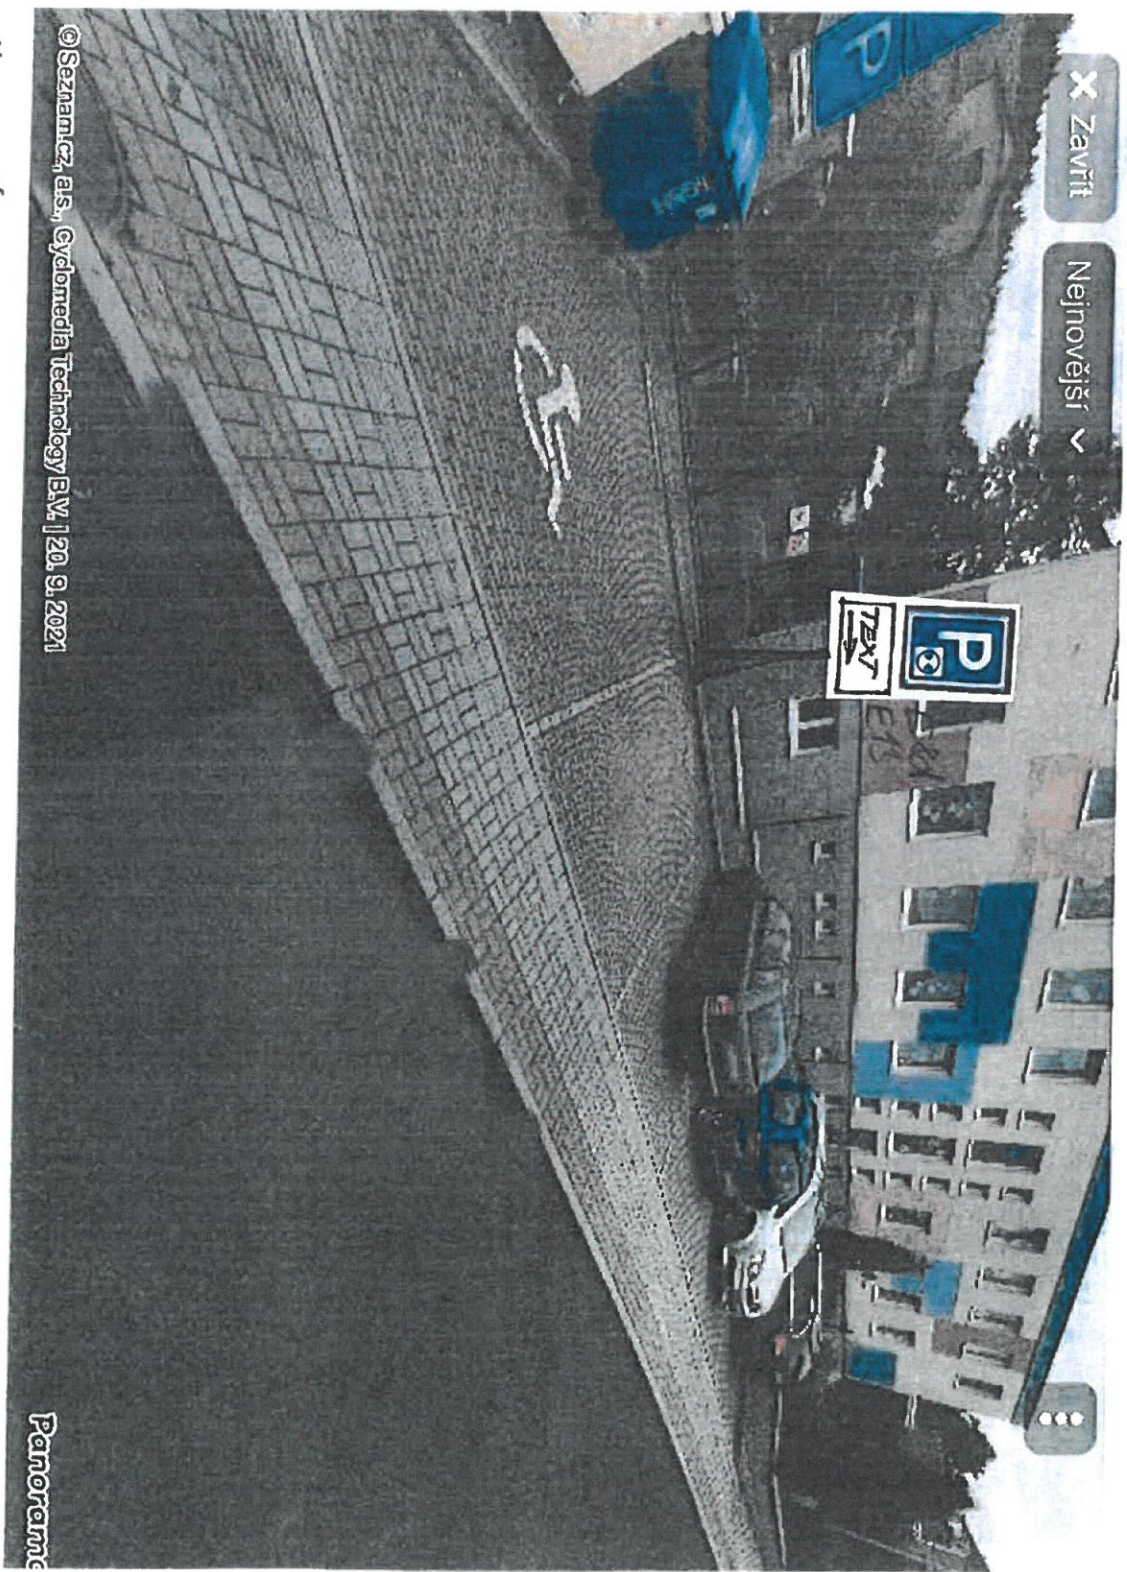

ESD "75m"

EMs TEXT : 3x

PO - PA

6.00 - 8.00HOD

14.30 - 16.00HOD

MĚSTSKÝ ÚŘAD SOKOLOV

odbor dopravy

16-07-2024

OD 48903 120 24

© Seznam.cz, a.s., Cydomedia Technology B.V. | 20. 9. 2021

PRĚD HS V ULICI ZAHRAZKI

POLICIE REPUBLIKY
Krajské ředitelství policie Karlovarského kraje
územní odbor Sokolov
dopravní inspektorát - komunikace
356 15 SOKOLOV
Č.j.: KRPK - 4072/Č.j. 2024-150906

Panoram