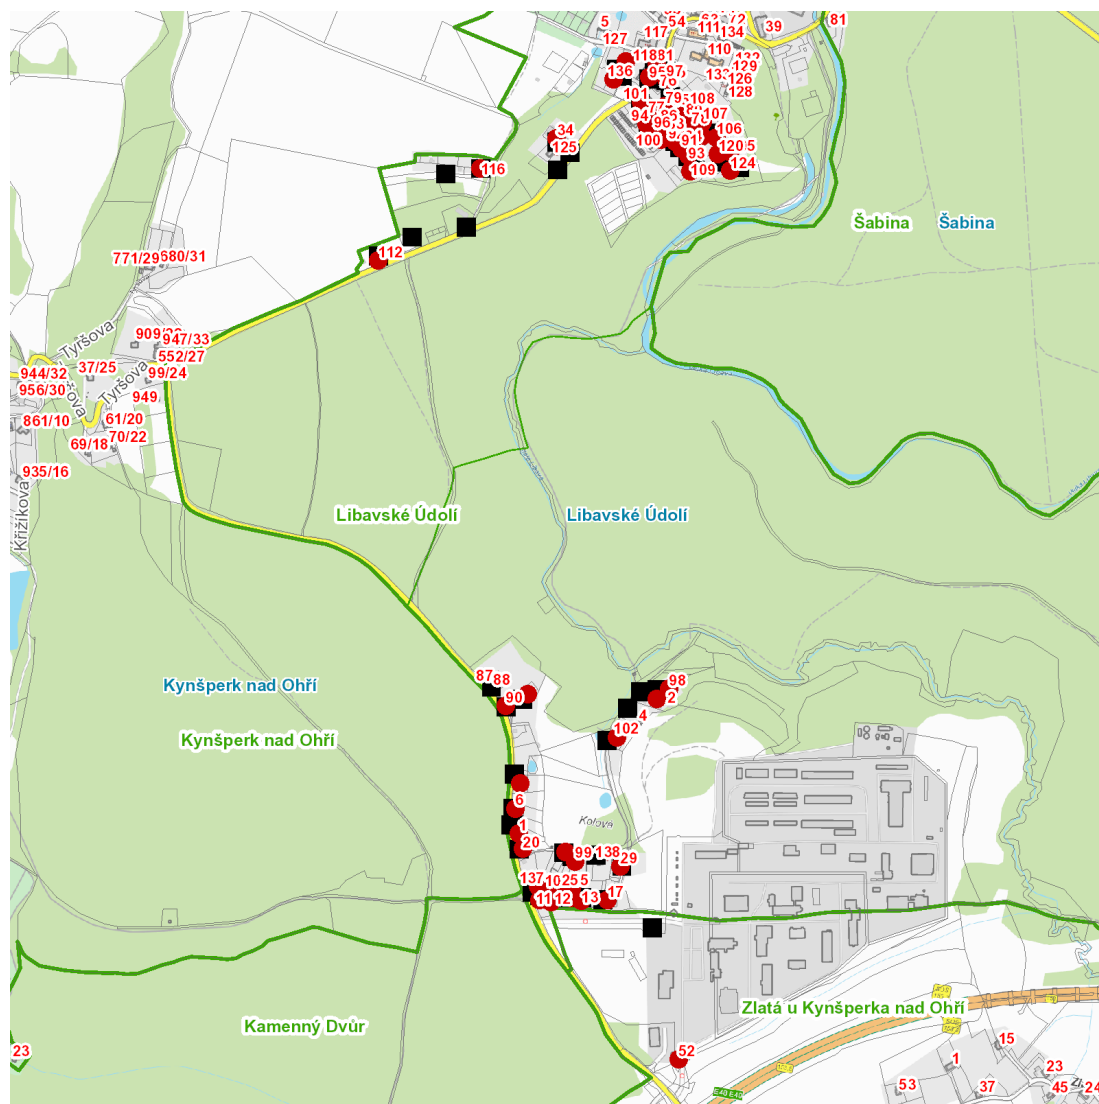

dne **20. 8. 2024** od **7:00** do **19:00** hodin

Plánovaná odstávka zahrnuje tyto lokality:**Kynšperk nad Ohří (okres Sokolov)**

část obce **Zlatá**
č. p. 52

Libavské Údolí (okres Sokolov)

č. p. 6, 11, 12, 13, 15, 17, 20, 25, 29, 34, 75, 77-81, 83, 84, 85, 86, 90-102, 105-109, 112, 116, 120, 124, 136,
137

č. ev. 1, 10

kat. území **Libavské Údolí** (kód **681695**): **parcelní č.** 74/3, 169, 177, 191, 204/7, 221, 234, 262/2

UPOZORNĚNÍ

Dotčené zařízení distribuční soustavy je nutné i v době odstávky považovat za zařízení pod napětím, a proto vás žádáme o dodržení všech zásad bezpečnosti a provedení opatření potřebných k zamezení případných škod na zdraví a majetku. | Provozovatelé výroben elektřiny jsou povinni zajistit přerušení dodávky elektřiny z výroby do vypnutého úseku distribuční soustavy.

dne 20. 8. 2024 od 7:00 do 19:00 hodin

Orientační mapový podklad odstávkou dotčených lokalit

VYSVĚTLIVKY

- – adresy dotčené odstávkou elektřiny
- – místa připojení k elektrické síti dotčená odstávkou

INFORMACE ZASLÁNA

IDDS: ca8by3x (Město Kynšperk nad Ohří)

IDDS: 4bimbza (Obec Libavské Údolí)