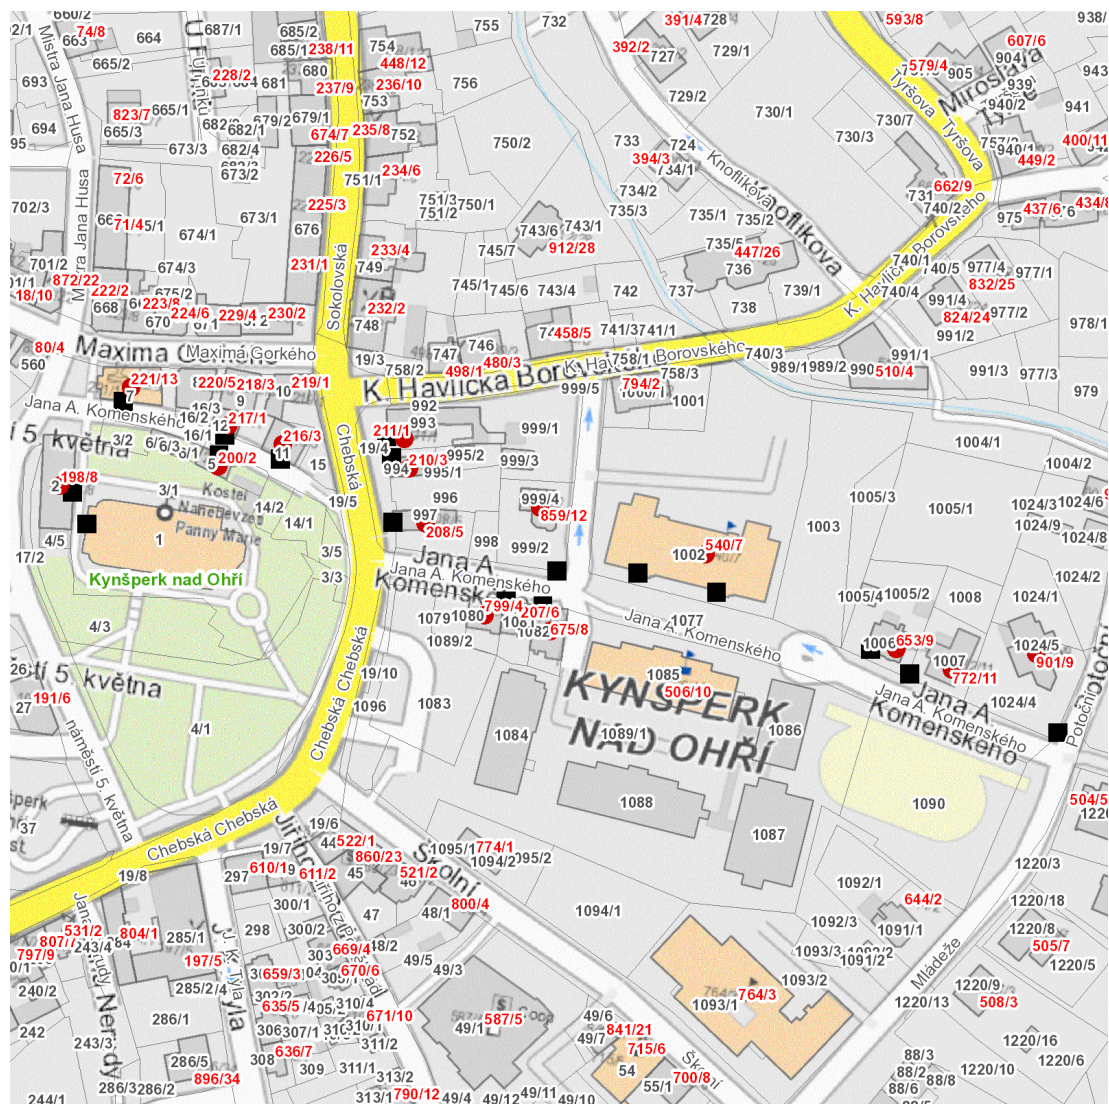

dne **16. 9. 2024** od **7:30** do **16:30** hodin

Plánovaná odstávka zahrnuje tyto lokality:**Kynšperk nad Ohří (okres Sokolov)**

Chebská: č. o. 1, 3

Jana A. Komenského: č. o. 1-9, 11, 12, 13

Mládeže: č. o. 9

dne **16. 9. 2024** od **7:30** do **16:30** hodin

Orientační mapový podklad odstávkou dotčených lokalit

VYSVĚTLIVKY

- – adresy dotčené odstávkou elektřiny
- – místa připojení k elektrické síti dotčená odstávkou

INFORMACE ZASLÁNA

IDDS: ca8by3x (Město Kynšperk nad Ohří)