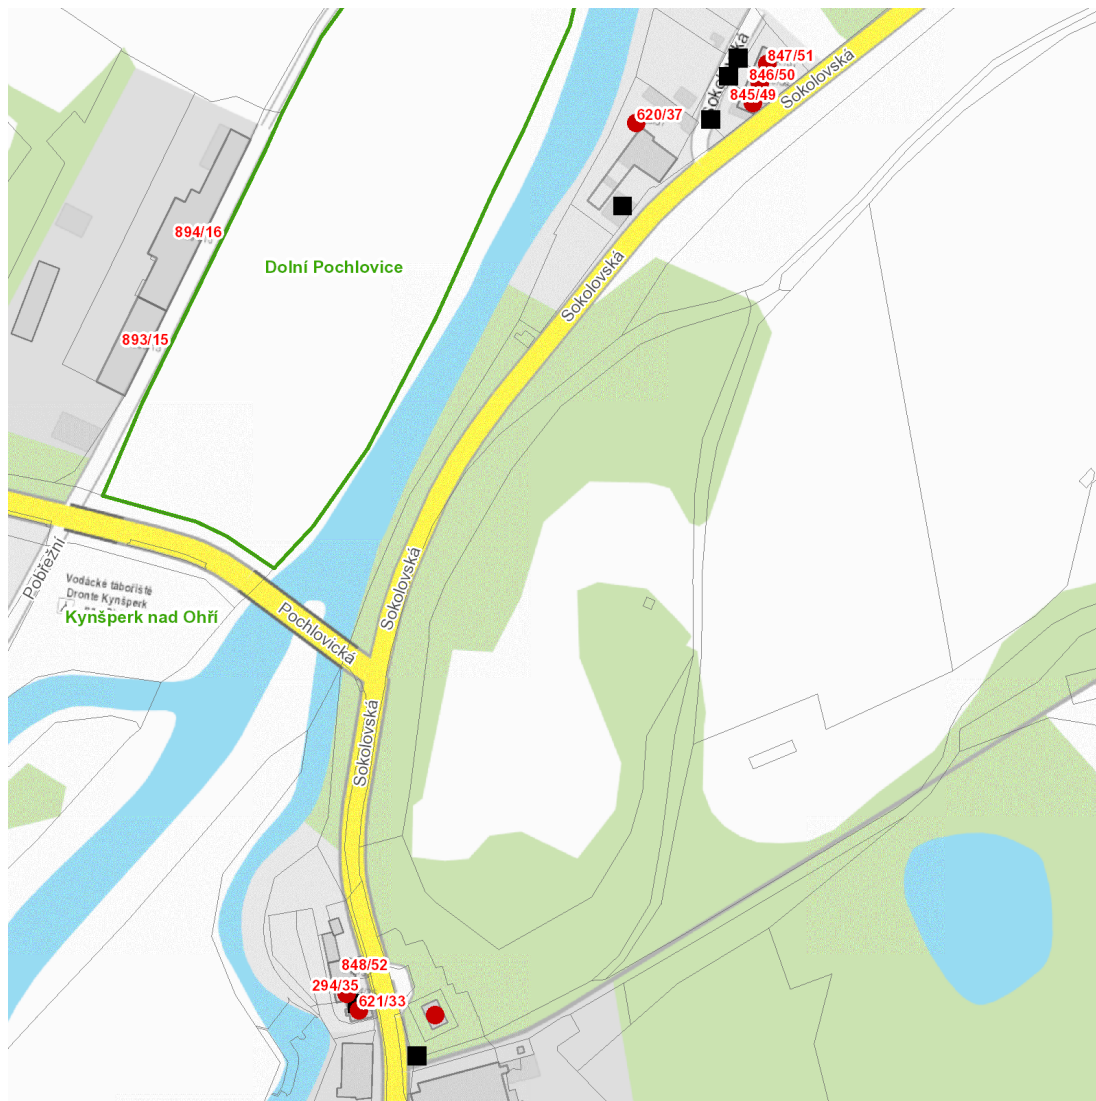

dne **16. 9. 2024** od **8:00** do **13:00** hodin

Plánovaná odstávka zahrnuje tyto lokality:**Kynšperk nad Ohří (okres Sokolov)**

Sokolovská: č. o. 33, 35, 37, 49, 50, 51

kat. území **Kynšperk nad Ohří** (kód **678627**): parcelní č. 1100/4

dne 16. 9. 2024 od 8:00 do 13:00 hodin**Orientační mapový podklad odstávkou dotčených lokalit****VYSVĚTLIVKY**

- – adresy dotčené odstávkou elektřiny
- – místa připojení k elektrické síti dotčená odstávkou

INFORMACE ZASLÁNA

IDDS: ca8by3x (Město Kynšperk nad Ohří)