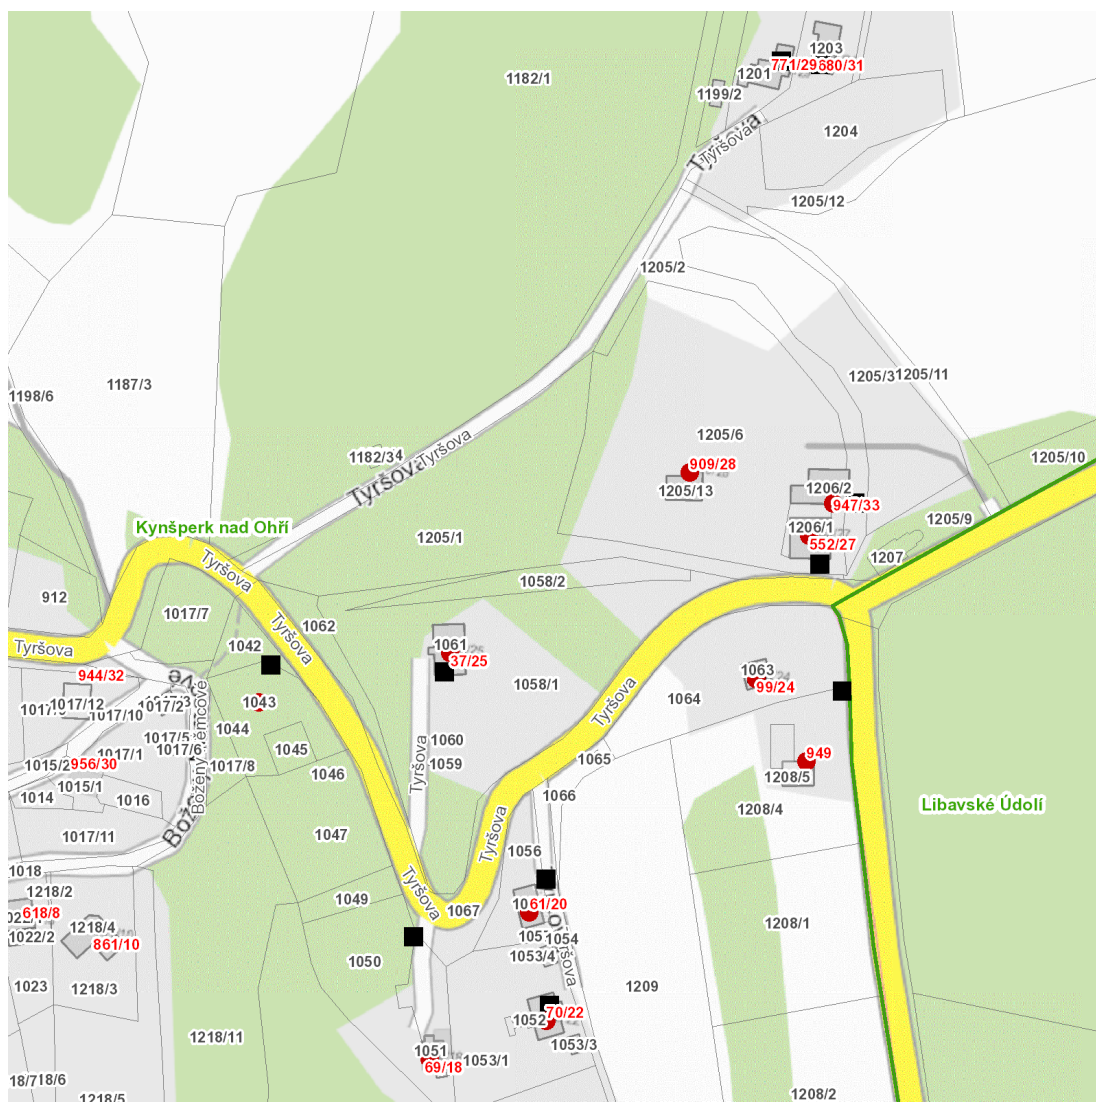

dne **5. 11. 2024** od **8:00** do **15:00** hodin

Plánovaná odstávka zahrnuje tyto lokality:**Kynšperk nad Ohří (okres Sokolov)**

Tyršova: č. o. 18, 20, 22, 24, 25, 27, 28, 33

kat. území **Kynšperk nad Ohří** (kód **678627**): parcelní č. 1043, 1208/1

dne 5. 11. 2024 od 8:00 do 15:00 hodin

Orientační mapový podklad odstávkou dotčených lokalit

VYSVĚTLIVKY

- – adresy dotčené odstávkou elektřiny
- – místa připojení k elektrické síti dotčená odstávkou

INFORMACE ZASLÁNA

IDDS: ca8by3x (Město Kynšperk nad Ohří)