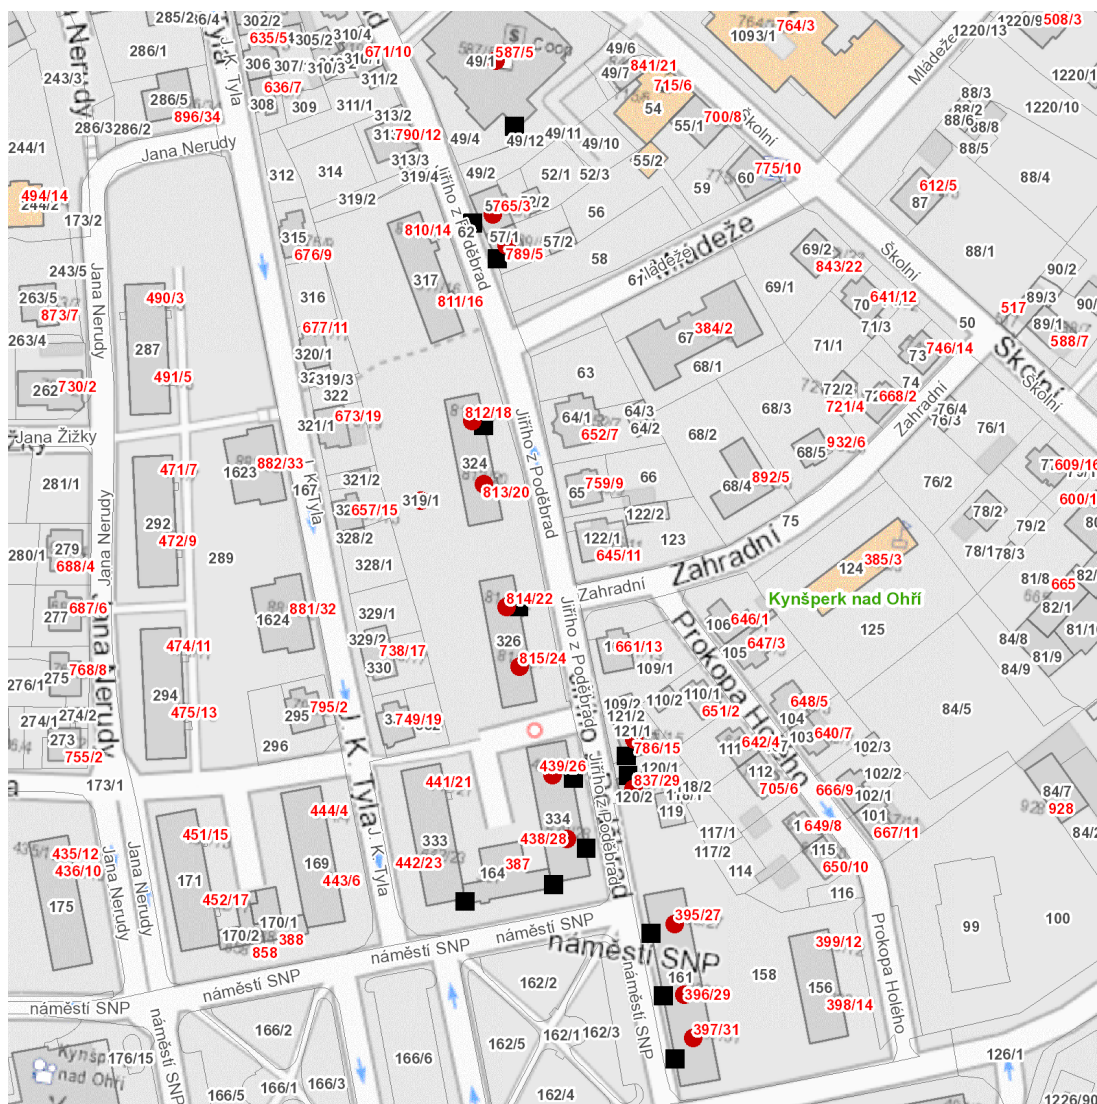

dne **20. 11. 2024** od **8:00** do **12:00** hodin

Plánovaná odstávka zahrnuje tyto lokality:**Kynšperk nad Ohří (okres Sokolov)**

Jiřího z Poděbrad: č. o. 3, 5, 15, 18, 20, 22, 24, 26, 28, 29

náměstí SNP: č. o. 27, 29, 31

Školní: č. o. 5

kat. území **Kynšperk nad Ohří** (kód **678627**): parcelní č. 319/1

UPOZORNĚNÍ

Dotčené zařízení distribuční soustavy je nutné i v době odstávky považovat za zařízení pod napětím, a proto vás žádáme o dodržení všech zásad bezpečnosti a provedení opatření potřebných k zamezení případných škod na zdraví a majetku. | Provozovatelé výroben elektřiny jsou povinni zajistit přerušení dodávky elektřiny z výroby do vypnutého úseku distribuční soustavy.

dne **20. 11. 2024** od **8:00** do **12:00** hodin

Orientační mapový podklad odstávkou dotčených lokalit

VYSVĚTLIVKY

- – adresy dotčené odstávkou elektřiny
- – místa připojení k elektrické síti dotčená odstávkou