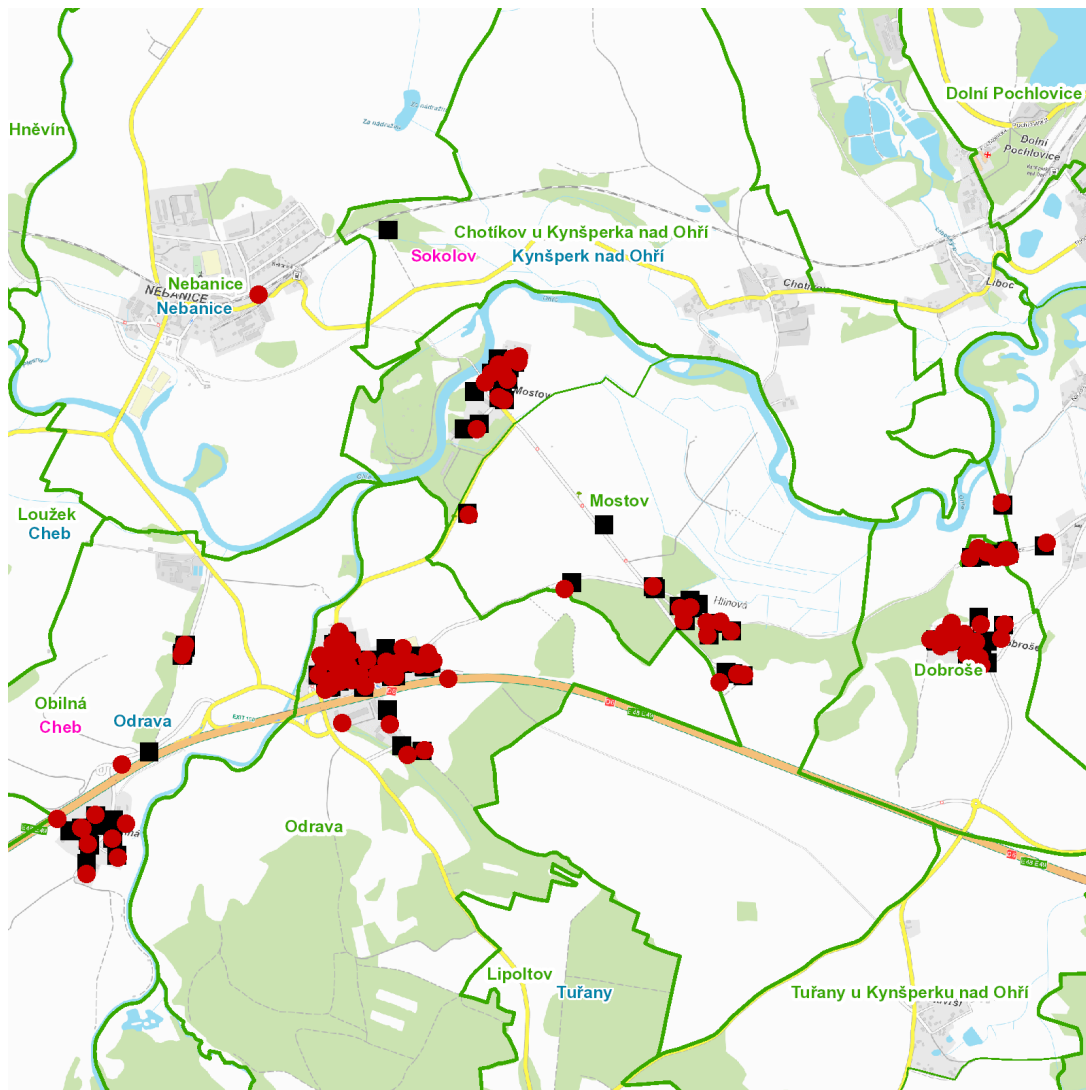

dne **27. 11. 2024** od **7:30** do **15:30** hodin

Plánovaná odstávka zahrnuje tyto lokality:**Kynšperk nad Ohří (okres Sokolov)**

Petra Bezruče: č. o. 1, 1, 3, 5, 7, 9, 18

kat. území **Kynšperk nad Ohří (kód 678627): parcelní č. 373/2, 1583/2, 1602**

č. p. 2-10, 12, 13, 15, 16, 17, 19-24, 26, 27, 29, 30, 32-39, 41, 42, 43, 68

kat. území **Odrava (kód 709069): parcelní č. 23, 26/1, 38, 88, 94, 369/1, 647/1, 648/4, 659/1**

kat. území **Nebanice (kód 701742): parcelní č. 164**

dne **27. 11. 2024** od **7:30** do **15:30** hodin

Orientační mapový podklad odstávkou dotčených lokalit

VYSVĚTLIVKY

- – adresy dotčené odstávkou elektřiny
- – místa připojení k elektrické síti dotčená odstávkou

INFORMACE ZASLÁNA

IDDS: ca8by3x (Město Kynšperk nad Ohří)

IDDS: 942asx3 (Obec Odrava)

IDDS: guqbckr (Obec Nebanice)